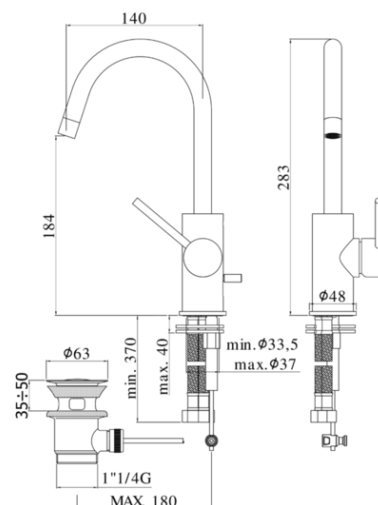

## DESCRIZIONE | DESCRIPTION

- Miscelatore lavabo con canna orientabile completo di:
- aeratore M16x1
- set 2 flessibili inox 3/8"G
- Wash basin mixer with swivelling spout complete with:
- aerator M16x1
- set of 2 stainless steel hoses 3/8"G

## ARTICOLO | ARTICLE

- LIG 077..**
- con scarico automatico 1"1/4G
  - with 1"1/4G pop up waste

- LIG 078..**
- senza scarico
  - without pop up waste